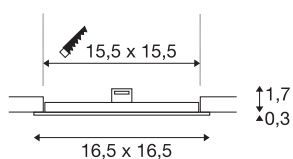

Технические характеристики

Тов. №	1004698
IP Code	IP 20
Сборка	Встраиваемый
Детали сборки	Потолок
Вторичный ток / напряжение	350 mA
Класс защиты	III
Мощность	12 W
Операционная эффективность (LOR)	0,64
Световой поток	880 lm
Цветовая температура	4000 Kelvin
Половинный угол	110 °
Цвет	белый
CRI	90
Срок службы	50000 h
Распределение силы света	с симметрией относительно оси вращения
Световое отверстие	прямой
Risk Group	1
Длина	16.5 cm
Ширина	16.5 cm
Высота	2 cm
Вес нетто	0.232 kg
вес брутто	0.317 kg

Форма сечения	квадратный
Установочная длина	15.5 cm
Установочная ширина	15.5 cm
Установочная глубина	3 cm
BIG WHITE Seite	225