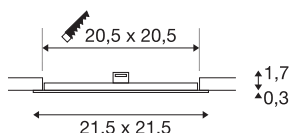

TECHNICKÁ DATA

Č. výrobku	1004699
Kód IP	IP 20
Montáž	Montáž
Podrobnosti montáže	Strop
Sekundární proud / napětí	500 mA
Třída ochrany	III
Příkon	13 W
Provozní účinnost (LOR)	0,69
Lumen	1240 lm
Teplota barvy světla	4000 Kelvin
Úhel záření	110 °
Barva	bílá
CRI	90
Životnost	50000 h
Svítilivost	rotačně symetrický
Výstup světla	přímé
Risk Group	1
Délka	21.5 cm
Šířka	21.5 cm
Výška	2 cm
Hmotnost netto	0.367 kg
Celková hmotnost	0.489 kg

Světelného Zdroje

1807460	
---------	---

Příslušenství

1007226	LED driver 21 W 500 mA
1007227	LED driver 20 W 350 mA- /500 mA PHASE
1007229	LED driver DALI 25 W 150–700 mA DALI TOUCH

Tvar výřezu	rohové
Vestavná délka	20.5 cm
Vestavná šířka	20.5 cm
Vestavná hloubka	3 cm
BIG WHITE strana	225