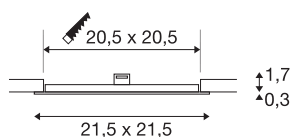

## TECHNISCHE DATEN

|                            |             |
|----------------------------|-------------|
| Art. Nr.                   | 1004699     |
| IP Code                    | IP 20       |
| Montage                    | Einbau      |
| Montagedetails             | Decke       |
| Sekundär Strom / Spannung  | 500 mA      |
| Schutzklasse               | III         |
| Wattage                    | 13 W        |
| Betriebswirkungsgrad (LOR) | 0,69        |
| Lumen                      | 1240 lm     |
| Lichtfarbtemperatur        | 4000 Kelvin |
| Abstrahlwinkel             | 110 °       |
| Farbe                      | weiß        |
| CRI                        | 90          |
| Lebensdauer                | 50000 h     |
| Risk Group                 | 1           |
| Länge                      | 21.5 cm     |
| Breite                     | 21.5 cm     |
| Höhe                       | 2 cm        |
| Nettogewicht               | 0.367 kg    |
| Bruttogewicht              | 0.489 kg    |
| Ausschnittsform            | quadratisch |
| Einbaulänge                | 20.5 cm     |

|                 |         |
|-----------------|---------|
| Einbaubreite    | 20.5 cm |
| Einbautiefe     | 3 cm    |
| BIG WHITE Seite | 225     |