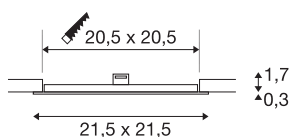

## TEKNISKE DATA

Art.nr.	1004699
EL nummer	3260298
IP-kode	IP 20
Montering	Innfelt montering
Montering detaljer	Tak
Sekundær strøm / spenning	500 mA
Kapslingsgrad	III
Systemeffekt	13 W
Driftseffektivitet (LOR)	0,69
Lysytelse	1240 lm
Lysfargetemperatur	4000 Kelvin
Spredningsvinkel	110 °
Farge	hvit
CRI	90
Levetid	50000 h
Lysstyrkefordeling	rotasjonssymmetrisk
Lysåpning	direkte
Risikogruppe	1
Lengde	21.5 cm
Bredde	21.5 cm
Høyde	2 cm
Nettvekt	0.367 kg

### Tilbehør og lyspæreanbefaling

1007226	LED-driver 21 W 500 mA
1007227	LED-driver 20W 350 mA / 500 mA PHASE
1007229	LED-driver 25 W 150-700 mA DALI TOUCH

Bruttovekt	0.489 kg
Utsnittsforn	firkantet
Innfellingslengde	20.5 cm
Innfellingsbredde	20.5 cm
Innfellingsdybde	3 cm
BIG WHITE side	225