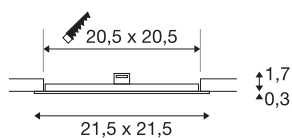

Технические характеристики

Тов. №	1004699
IP Code	IP 20
Сборка	Встраиваемый
Детали сборки	Потолок
Вторичный ток / напряжение	500 mA
Класс защиты	III
Мощность	13 W
Операционная эффективность (LOR)	0,69
Световой поток	1240 lm
Цветовая температура	4000 Kelvin
Половинный угол	110 °
Цвет	белый
CRI	90
Срок службы	50000 h
Распределение силы света	с симметрией относительно оси вращения
Световое отверстие	прямой
Risk Group	1
Длина	21.5 cm
Ширина	21.5 cm
Высота	2 cm
Вес нетто	0.367 kg
вес брутто	0.489 kg

Форма сечения	квадратный
Установочная длина	20.5 cm
Установочная ширина	20.5 cm
Установочная глубина	3 cm
BIG WHITE Seite	225