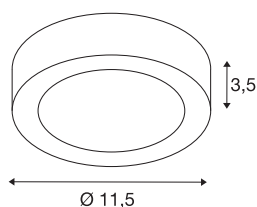

SENSER 12

Indoor LED Wand- und Deckenaufbauleuchte rund
weiß 4000K

Besonders großartiges dimmbares Licht für Ihre Räume erhalten Sie durch unsere runde SENSER 12 CW mit 4.000 Kelvin. Die fest verbaute Premium LED in der Decken-/Wandaufbauleuchte ist mit einer zu erwartenden Lebensdauer von 50.000 Stunden ausgesprochen nachhaltig und wartungsarm.

TECHNISCHE DATEN

Art. Nr.	1004700
IP Code	IP 20
Schlagfestigkeitsklasse	IK 02
Schlagfestigkeit	0.2 Joule
Montage	Aufbau
Montagedetails	Decke, Wand
Dimmbar	Ja
Technologie der Dimmung	Phasenabschnitt
Primäre Nennspannung	220-240V ~50/60Hz
Sekundär Strom / Spannung	200 mA
Schutzklasse	I
Wattage	8.2 W
Betriebswirkungsgrad (LOR)	0,54
Anzahl Leuchten an LS B16A	92
Anzahl Leuchten an LS C16A	92
Höhe Einschaltstrom	3.4 A
Dauer Einschaltstrom	40 μ s
Stroboskop-Effekt (SVM)	0.07
Lumen	470 lm
Lichtfarbtemperatur	4000 Kelvin
Abstrahlwinkel	110 °
Farbe	weiß

Lichtquelle

1807459	
---------	---

CRI	90
Lebensdauer	50000 h
Risk Group	1
Höhe	3.5 cm
Durchmesser	11.5 cm
Nettogewicht	0.23 kg
Bruttogewicht	0.246 kg
BIG WHITE Seite	419