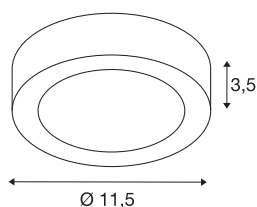

TEHNIČNI PODATKI

Št. art.	1004700
IP koda	IP 20
Kategorija odpornosti proti udarcem	IK 02
Odpornost proti udaru	0.2 Joule
Montaža	Nadgradnja
Podrobnosti montaže	Strop, Stena
Možnost zatemnitve	Da
Tehnologija zatemnitve	Fazni odsek
Primarna nazivna napetost	220-240V ~50/60Hz
Sekundarni tok / napetost	200 mA
Zaščitni razred	I
El. moč	8.2 W
Učinkovitost poslovanja (LOR)	0,54
Število svetilk pri LS B16A	92
Število svetilk na LS C16A	92
Raven zagonskega toka	3.4 A
Trajanje zagonskega toka	40 μ s
Stroboskopski učinek (SVM)	0.07
Lumini	470 lm
Barvna temperatura	4000 Kelvin
Kot sevanja	110 °
Barva	bela

Svetlobnega Vira

1807459	
---------	---

CRI	90
Življenjska doba	50000 h
Razporeditev svetilnosti	simetrično vrtenje
Svetenje	neposredno
Risk Group	1
Višina	3.5 cm
Premer	11.5 cm
Neto teža	0.23 kg
Bruto teža	0.246 kg
BIG WHITE Stran	419