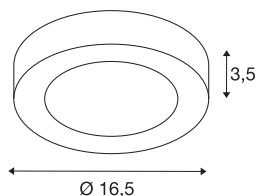

## SENSER 18

applique et plafonnier intérieur, rond, blanc, LED, 12W, 4000K

Notre luminaire rond SENSER 18 CW 4 000 kelvins offre à vos pièces une lumière variable tout à fait extraordinaire. Grâce à sa durée de vie attendue de 30 000 heures, ce plafonnier/applique murale équipé de LED Premium intégrée est extrêmement durable et facile d'entretien.

## INFORMATIONS TECHNIQUES

Réf.	1004701
Code IP	IP 20
Montage	En saillie
Détails de montage	Plafond, Applique
Variable	Oui
Technologie de variation de l'éclairage	Variateur en fin de phase
Tension nominale primaire	220-240V ~50/60Hz
Courant / tension secondaire	350 mA
Classe de protection	I
Puissance en watts	12 W
Rendement opérationnel (LOR)	0,7
Nombre de luminaires sur LS B16A	61
Nombre de luminaires sur LS C16A	61
Hauteur du courant d'appel	10 A
Durée du courant d'appel	40 µs
Effet stroboscopique (SVM)	0.04
Lumen	990 lm
Température de couleur	4000 Kelvin
Angle de rayonnement	110 °
Coloris	blanc
IRC	90
Durée de vie	50000 h

## Source Lumineuse

1807463	
---------	---

<b>Répartition de l'intensité lumineuse</b>	rotosymétrique
<b>Sortie lumineuse</b>	direct
<b>Risk Group</b>	1
<b>Hauteur</b>	3.5 cm
<b>Diamètre</b>	16.5 cm
<b>Poids net</b>	0.34 kg
<b>Poids brut</b>	0.364 kg
<b>Page du BIG WHITE</b>	419