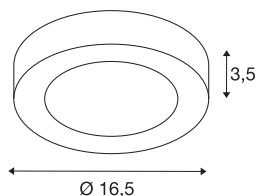

## SENSER 18 CW

indoor led wand- en plafondopbouwarmatuur rond wit 4000K

Onze ronde SENSER 18 CW met 4.000 Kelvin zorgt voor bijzonder goed dimbaar licht voor uw ruimtes. Met een verwachte levensduur van 50.000 uur is de ingebouwde Premium LED in de plafond/wandopbouwarmatuur uiterst duurzaam en heeft deze weinig onderhoud nodig.

## TECHNISCHE GEGEVENS

Art.nr.	1004701
IP-code	IP 20
Montage	opbouw
Montagebeschrijving	plafond,wand
dimbaar	Ja
Dimtechnologie	faseafsnijding
Primaire nominale spanning	220-240V ~50/60Hz
Secundaire stroom/spanning	350 mA
Beschermingsklasse	I
Wattage	12 W
Bedrijfsrendement (LOR)	0,7
Aantal armaturen bij LS B16A	61
Aantal armaturen bij LS C16A	61
Niveau van inschakelstroom	10 A
Duur van inschakelstroom	40 µs
Stroboscopisch effect (SVM)	0.04
Lumen	990 lm
Lichtkleurtemperatuur	4000 Kelvin
Stralingshoek	110 °
Kleur	wit
CRI	90
Levensduur	50000 h

## Lichtbron

1807463	
---------	---

<b>Lichtsterkteverdeling</b>	rotatiesymmetrisch
<b>Lichtuitlaat</b>	direct
<b>Risk Group</b>	1
<b>Hoogte</b>	3.5 cm
<b>Diameter</b>	16.5 cm
<b>Nettogewicht</b>	0.34 kg
<b>Brutogewicht</b>	0.364 kg
<b>BIG WHITE pagina</b>	419