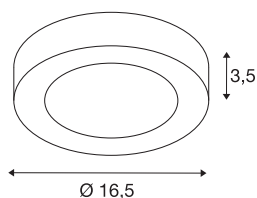

SENSER 18 CW

notranja LED stenska in stropna nadgradna svetilka, okrogla, bela, 4000K

Naša okrogla svetilka SENSER 18 CW z barvno temperaturo 4.000 Kelvinov nudi izjemno privlačno osvetlitev vaših prostorov z možnostjo zatemnitve. LED sijalka Premium, trajno vgrajena v stropnih in stenskih nadgradnih svetilkah, je zaradi pričakovane življenjske dobe 50.000 ur izjemno trajnostna in ne potrebuje veliko vzdrževanja.

TEHNIČNI PODATKI

Št. art.	1004701
IP koda	IP 20
Montaža	Nadgradnja
Podrobnosti montaže	Strop, Stena
Možnost zatemnitve	Da
Tehnologija zatemnitve	Fazni odsek
Primarna nazivna napetost	220-240V ~50/60Hz
Sekundarni tok / napetost	350 mA
Zaščitni razred	I
EI. moč	12 W
Učinkovitost poslovanja (LOR)	0,7
Število svetilk pri LS B16A	61
Število svetilk na LS C16A	61
Raven zagonskega toka	10 A
Trajanje zagonskega toka	40 μ s
Stroboskopski učinek (SVM)	0.04
Lumni	990 lm
Barvna temperatura	4000 Kelvin
Kot sevanja	110 °
Barva	bela
CRI	90
Življenjska doba	50000 h

Svetlobnega Vira

1807463	
---------	---

Razporeditev svetilnosti	simetrično vrtenje
Svetenje	neposredno
Risk Group	1
Višina	3.5 cm
Premer	16.5 cm
Neto teža	0.34 kg
Bruto teža	0.364 kg
BIG WHITE Stran	419