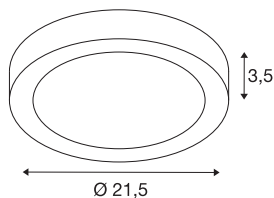

SENSER 24 CW

vnitřní LED nástěnné a stropní přisazené svítidlo kulaté bílé, 4000 K

Náš kulatý model SENSER 24 CW se 4000 kelviny vám poskytne opravdu velkolepé stmívatelné světlo do vašich prostor. S předpokládanou životností 50 000 hodin je toto pevně zapuštěné prémiové LED svítidlo obzvláště udržitelným výrobkem nenáročným na údržbu.

TECHNICKÁ DATA

Č. výrobku	1004702
Kód IP	IP 20
Montáž	Nástavba
Podrobnosti montáže	Strop, Stěna
Stmívatelné	Áno
Technologie stmívání	Stmívač pro kapacitní zatížení
Primární jmenovité napětí	220-240V ~50/60Hz
Sekundární proud / napětí	500 mA
Třída ochrany	I
Příkon	15 W
Provozní účinnost (LOR)	0,72
Počet svítidel na LS B16A	61
Počet svítidel na LS C16A	61
Úroveň rozběhového proudu	10 A
Doba trvání rozběhového proudu	40 μ s
Stroboskopický efekt (SVM)	0.04
Lumen	1300 lm
Teplota barvy světla	4000 Kelvin
Úhel záření	110 °
Barva	bílá
CRI	90
Životnost	50000 h

Světelného Zdroje

1807458	
---------	---

Svítivost	rotačně symetrický
Výstup světla	přímé
Risk Group	1
Výška	3.5 cm
Průměr	21.5 cm
Hmotnost netto	0.526 kg
Celková hmotnost	0.607 kg
BIG WHITE strana	419