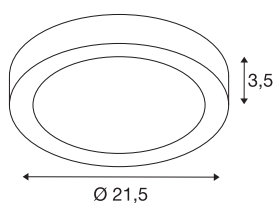

SENSER 24

Indoor LED Wand- und Deckenaufbauleuchte rund
weiß 4000K

Besonders großartiges dimmbares Licht für Ihre Räume erhalten Sie durch unsere runde SENSER 24 CW mit 4.000 Kelvin. Die fest verbaute Premium LED in der Decken-/Wandaufbauleuchte ist mit einer zu erwartenden Lebensdauer von 50.000 Stunden ausgesprochen nachhaltig und wartungsarm.

TECHNISCHE DATEN

Art. Nr.	1004702
IP Code	IP 20
Montage	Aufbau
Montagedetails	Decke, Wand
Dimmbar	Ja
Technologie der Dimmung	Phasenabschnitt
Primäre Nennspannung	220-240V ~50/60Hz
Sekundär Strom / Spannung	500 mA
Schutzklasse	I
Wattage	15 W
Betriebswirkungsgrad (LOR)	0,72
Anzahl Leuchten an LS B16A	61
Anzahl Leuchten an LS C16A	61
Höhe Einschaltstrom	10 A
Dauer Einschaltstrom	40 µs
Stroboskop-Effekt (SVM)	0.04
Lumen	1300 lm
Lichtfarbtemperatur	4000 Kelvin
Abstrahlwinkel	110 °
Farbe	weiß
CRI	90
Lebensdauer	50000 h

Lichtquelle

1807458		Risk Group	1
		Höhe	3.5 cm
		Durchmesser	21.5 cm
		Nettogewicht	0.526 kg
		Bruttogewicht	0.607 kg
		BIG WHITE Seite	419