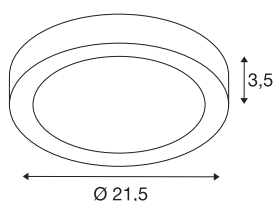

## SENSER 24 CW

applique murale et lampe montée au plafond à LED indoor rondes blanches 4000 K

Notre SENSER 24 CW rond avec 4000 kelvins vous offre une lumière à intensité réglable particulièrement extraordinaire pour vos espaces. Avec une durée de vie prévue de 50 000 heures, la LED haut de gamme installée de manière permanente dans le plafonnier / l'applique murale apparente est extrêmement durable et nécessite peu d'entretien.

## INFORMATIONS TECHNIQUES

N° art.	1004702
Code IP	IP 20
Montage	Apparent
Infos de montage	Plafond, Mur
Dimmable	Oui
Technologie du dimmage	Variateur en phase descendante
Tension nominale primaire	220-240V ~50/60Hz
Courant / tension secondaire	500 mA
Indice de protection	I
Wattage	15 W
Rendement opérationnel (LOR)	0,72
Nombre de luminaires sur LS B16A	61
Nombre de luminaires sur LS C16A	61
Hauteur du courant d'appel	10 A
Durée du courant d'appel	40 µs
Effet stroboscopique (SVM)	0.04
Lumen	1300 lm
Température de couleur	4000 Kelvin
Angle faisceau	110 °
Coloris	blanc
CRI	90
Durée de vie	50000 h

## Source Lumineuse

1807458	
---------	---

<b>Répartition de l'intensité lumineuse</b>	rotosymétrique
<b>Faisceau lumineux</b>	direct
<b>Risk Group</b>	1
<b>Hauteur</b>	3.5 cm
<b>Diamètre</b>	21.5 cm
<b>Poids net</b>	0.526 kg
<b>Poids brut</b>	0.607 kg
<b>BIG WHITE, page</b>	419