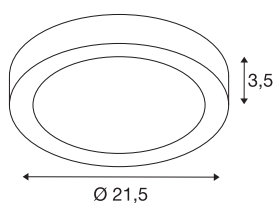

SENSER 24 CW

lampada a parete/plafone a LED per interni rotondo bianco 4000K

Con la nostra lampada rotonda SENSER 24 CW da 4.000 Kelvin avete a disposizione un'eccellente soluzione di illuminazione dimmerabile per i vostri ambienti. Il Premium LED incassato in questa lampada a parete/plafone necessita di poca manutenzione e con una durata stimata di 50.000 ore si dimostra molto resistente.

DATI TECNICI

Articolo	1004702
Codice IP	IP 20
Montaggio	Superficie
Dettagli di montaggio	Soffitto, Parete
Dimmerabile	Si
Tecnologia del dimmering	Taglio di fase discendente
Tensione nominale primaria	220-240V ~50/60Hz
Corrente / tensione secondaria	500 mA
Classe isolamento	I
Wattaggio	15 W
Livello di corrente di spunto	10 A
Durata della corrente di spunto	40 µs
Effetto stroboscopico (SVM)	0.03
Lumen	1300 lm
Temperatura colore	4000 Kelvin
Angolo di emissione	110 °
Colore	bianco
CRI	90
Durata	50000 h
Distribuzione dell'intensità luminosa	rotazione simmetrica
Emissione	diretto
Altezza	3.5 cm

Sorgente Luminosa

916599	
--------	---

Diametro	21.5 cm
Peso netto	0.526 kg
Peso lordo	0.607 kg
BIG WHITE pagina	320