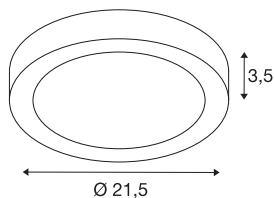

SENSER 24 CW

innendørs LED vegg- og takmontert armatur rund hvit 4000 K

Vår runde og dimbare SENSER 24 CW med 4000 Kelvin gir rommet et flott lys. Den fastmonterte Premium-LED-lyskilden i den tak-/veggmontert armaturet er bærekraftig og krever lite vedlikehold takket være den forventede levetiden på 50 000 timer.

TEKNISKE DATA

Art.nr.	1004702
EL nummer	3225157
IP-kode	IP 20
Montering	Utenpåliggende montering
Montering detaljer	Tak,Vegg
Kan dimmes	Ja
Dimmeteknologi	Faseavsnitt
Primær merkespenning	220-240V ~50/60Hz
Sekundær strøm / spenning	500 mA
Kapslingsgrad	I
Systemeffekt	15 W
Driftseffektivitet (LOR)	0,72
Antall lys på LS B16A	61
Antall lys på LS C16A	61
Høy innkoblingsstrøm	10 A
Varighet innkoblingsstrøm	40 µs
Strobeeffekt (SVM)	0.04
Lysytelse	1300 lm
Lysfargetemperatur	4000 Kelvin
Spredningsvinkel	110 °
Farge	hvit
CRI	90

Lyskilde

1807458	
---------	---

Levetid	50000 h
Lysstyrkefordeling	rotasjonssymmetrisk
Lysåpning	direkte
Risikogruppe	1
Høyde	3.5 cm
Diameter	21.5 cm
Nettvekt	0.526 kg
Bruttovekt	0.607 kg
BIG WHITE side	419