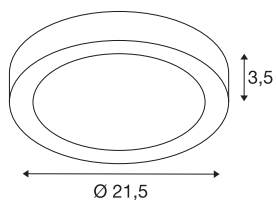

## SENSER 24 CW

**Candeeiro de parede saliente e luz saliente para teto LED para interior redondo branco 4000 K**

A nossa SENSER 24 CW redonda com 4000 Kelvin fornece uma luz regulável especialmente grande para os seus espaços. O LED premium instalado permanentemente no candeeiro saliente de teto/parede é extremamente sustentável e de baixa manutenção, com uma vida útil prevista de 50.000 horas.

## DADOS TÉCNICOS

Ref. n.º	1004702
IP Code	IP 20
Montagem	Montagem à superfície
Pormenores da montagem	Teto, Parede
Regulável	Sim
Tecnologia de regulação	Ângulos de fases
Tensão nominal primária	220-240V ~50/60Hz
Corrente / Tensão secundária	500 mA
Classe de proteção	I
Potência	15 W
Nível de corrente de irrupção	10 A
Duração da corrente de irrupção	40 µs
Efeito estroboscópico (SVM)	0.03
Lúmen	1300 lm
Temperatura de cor da luz	4000 Kelvin
Ângulo de feixe	110 °
Cor	branco
CRI	90
Vida útil	50000 h
Distribuição da intensidade luminosa	rotacionalmente simétrico
Saída de luz	direto
Altura	3.5 cm

## Fonte de luz

916599	
--------	---

<b>Diâmetro</b>	21.5 cm
<b>Peso líquido</b>	0.526 kg
<b>Peso bruto</b>	0.607 kg
<b>Página BIG WHITE</b>	320