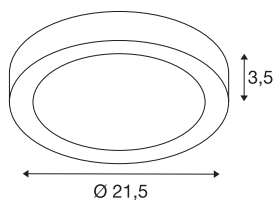

SENSER 24 CW

notranja LED stenska in stropna nadgradna svetilka, okrogla, bela, 4000K

Naša okrogla svetilka SENSER 24 CW z barvno temperaturo 4.000 Kelvinov nudi izjemno privlačno osvetlitev vaših prostorov z možnostjo zatemnitve. LED sijalka Premium, trajno vgrajena v stropnih in stenskih nadgradnih svetilkah, je zaradi pričakovane življenjske dobe 50.000 ur izjemno trajnostna in ne potrebuje veliko vzdrževanja.

TEHNIČNI PODATKI

Št. art.	1004702
IP koda	IP 20
Montaža	Nadgradnja
Podrobnosti montaže	Strop, Stena
Možnost zatemnitve	Da
Tehnologija zatemnitve	Fazni odsek
Primarna nazivna napetost	220-240V ~50/60Hz
Sekundarni tok / napetost	500 mA
Zaščitni razred	I
El. moč	15 W
Učinkovitost poslovanja (LOR)	0,72
Število svetilk pri LS B16A	61
Število svetilk na LS C16A	61
Raven zagonskega toka	10 A
Trajanje zagonskega toka	40 μ s
Stroboskopski učinek (SVM)	0.04
Lumini	1300 lm
Barvna temperatura	4000 Kelvin
Kot sevanja	110 °
Barva	bela
CRI	90
Življenjska doba	50000 h

Svetlobnega Vira

1807458	
---------	---

Razporeditev svetilnosti	simetrično vrtenje
Svetenje	neposredno
Risk Group	1
Višina	3.5 cm
Premer	21.5 cm
Neto teža	0.526 kg
Bruto teža	0.607 kg
BIG WHITE Stran	419