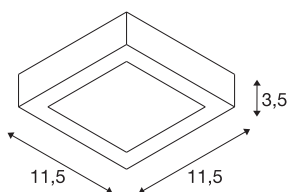

### Datos técnicos

Art. N.º	1004703
Código IP	IP 20
Montaje	Superficie
Detalles de montaje	Techo,Pared
Dimerizable	Sí
Tecnología de regulación	Corte de fase final
Voltaje nominal primario	220-240V ~50/60Hz
Corriente eléctrica / Tensión secundaria	200 mA
Clase de protección	I
Potencia	8.2 W
Nivel de corriente de entrada	2 A
Duración de la corriente de entrada	50 µs
Efecto estroboscópico (SVM)	0.08
Flujo luminoso	440 lm
Temperatura del color de la luz	4000 Kelvin
Semiángulo de dispersión	110 °
Color	blanco
IRC	80
Vida útil	50000 h
Distribución de la intensidad luminosa	de rotación simétrica
Salida de la luz	Directa
Longitud	11.5 cm

## Fuente de luz

916395	
--------	-----------------------------------------------------------------------------------

<b>Anchura</b>	11.5 cm
<b>Altura</b>	3.5 cm
<b>Peso neto</b>	0.27 kg
<b>Peso bruto</b>	0.289 kg
<b>Página BIG WHITE</b>	319