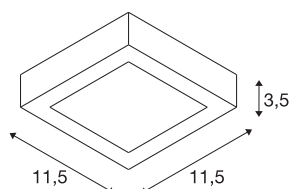

INFORMATIONS TECHNIQUES

Réf.	1004703
Code IP	IP 20
Montage	En saillie
Détails de montage	Plafond, Applique
Variable	Oui
Technologie de variation de l'éclairage	Variateur en fin de phase
Tension nominale primaire	220-240V ~50/60Hz
Courant / tension secondaire	200 mA
Classe de protection	I
Puissance en watts	8.2 W
Rendement opérationnel (LOR)	0,49
Nombre de luminaires sur LS B16A	92
Nombre de luminaires sur LS C16A	92
Hauteur du courant d'appel	3.4 A
Durée du courant d'appel	40 µs
Effet stroboscopique (SVM)	0.07
Lumen	440 lm
Température de couleur	4000 Kelvin
Angle de rayonnement	110 °
Coloris	blanc
IRC	90
Durée de vie	50000 h

Source Lumineuse

1807461	
---------	---

Répartition de l'intensité lumineuse	rotosymétrique
Sortie lumineuse	direct
Risk Group	1
Longueur	11.5 cm
Largeur	11.5 cm
Hauteur	3.5 cm
Poids net	0.27 kg
Poids brut	0.289 kg