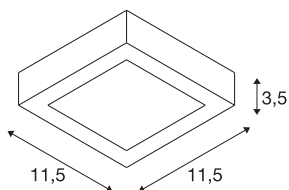

TEKNISKE DATA

Art.nr.	1004703
EL nummer	3225147
IP-kode	IP 20
Montering	Utenpåliggende montering
Montering detaljer	Tak,Vegg
Kan dimmes	Ja
Dimmeteknologi	Faseavsnitt
Primær merkespenning	220-240V ~50/60Hz
Sekundær strøm / spenning	200 mA
Kapslingsgrad	I
Systemeffekt	8.2 W
Driftseffektivitet (LOR)	0,49
Antall lys på LS B16A	92
Antall lys på LS C16A	92
Høy innkoblingsstrøm	3.4 A
Varighet innkoblingsstrøm	40 µs
Strobeffekt (SVM)	0.07
Lysytelse	440 lm
Lysfargetemperatur	4000 Kelvin
Spredningsvinkel	110 °
Farge	hvit
CRI	90

Lyskilde

1807461	
Levetid	50000 h
Lysstyrkefordeling	rotasjonssymmetrisk
Lysåpning	direkte
Risikogruppe	1
Lengde	11.5 cm
Bredde	11.5 cm
Høyde	3.5 cm
Nettvekt	0.27 kg
Bruttovekt	0.289 kg