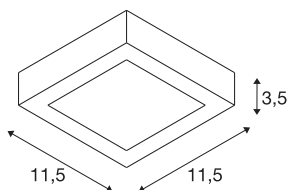

## TECHNISCHE GEGEVENS

Art.nr.	1004703
IP-code	IP 20
Montage	opbouw
Montagebeschrijving	plafond,wand
dimbaar	Ja
Dimtechnologie	faseafsnijding
Primaire nominale spanning	220-240V ~50/60Hz
Secundaire stroom/spanning	200 mA
Beschermingsklasse	I
Wattage	8.2 W
Bedrijfsrendement (LOR)	0,49
Aantal armaturen bij LS B16A	92
Aantal armaturen bij LS C16A	92
Niveau van inschakelstroom	3.4 A
Duur van inschakelstroom	40 µs
Stroboscopisch effect (SVM)	0.07
Lumen	440 lm
Lichtkleurtemperatuur	4000 Kelvin
Stralingshoek	110 °
Kleur	wit
CRI	90
Levensduur	50000 h

## Lichtbron

1807461	
---------	---

<b>Lichtsterkteverdeling</b>	rotatiesymmetrisch
<b>Lichtuitlaat</b>	direct
<b>Risk Group</b>	1
<b>Lengte</b>	11.5 cm
<b>Breedte</b>	11.5 cm
<b>Hoogte</b>	3.5 cm
<b>Nettogewicht</b>	0.27 kg
<b>Brutogewicht</b>	0.289 kg