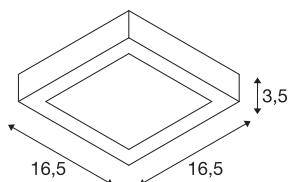

SENSER 18 CW

vnitřní LED nástěnné a stropní přisazené svítidlo hranaté bílé, 4000 K

Náš hranatý model SENSER 18 CW se 4000 kelviny vám poskytne opravdu velkolepé stmívatelné světlo do vašich prostor. S předpokládanou životností 50 000 hodin je toto pevně zapuštěné prémiové LED svítidlo obzvláště udržitelným výrobkem nenáročným na údržbu.

TECHNICKÁ DATA

Č. výrobku	1004704
Kód IP	IP 20
Montáž	Nástavba
Podrobnosti montáže	Strop, Stěna
Stmívatelné	Áno
Technologie stmívání	Stmívač pro kapacitní zatížení
Primární jmenovité napětí	220-240V ~50/60Hz
Sekundární proud / napětí	350 mA
Třída ochrany	I
Příkon	12 W
Úroveň rozběhového proudu	10 A
Doba trvání rozběhového proudu	40 μs
Stroboskopický efekt (SVM)	0.03
Lumen	880 lm
Teplota barvy světla	4000 Kelvin
Úhel záření	110 °
Barva	bílá
CRI	90
Životnost	50000 h
Svítilivost	rotačně symetrický
Výstup světla	přímé
Délka	16.5 cm

Světelného Zdroje

916543	
--------	---

Šířka	16.5 cm
Výška	3.5 cm
Hmotnost netto	0.39 kg
Celková hmotnost	0.417 kg