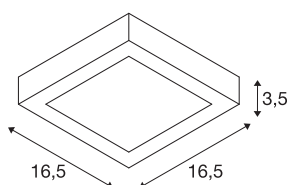

TECHNISCHE DATEN

Art. Nr.	1004704
IP Code	IP 20
Montage	Aufbau
Montagedetails	Decke, Wand
Dimmbar	Ja
Technologie der Dimmung	Phasenabschnitt
Primäre Nennspannung	220-240V ~50/60Hz
Sekundär Strom / Spannung	350 mA
Schutzklasse	I
Wattage	12 W
Höhe Einschaltstrom	10 A
Dauer Einschaltstrom	40 μ s
Stroboskop-Effekt (SVM)	0.03
Lumen	880 lm
Lichtfarbtemperatur	4000 Kelvin
Abstrahlwinkel	110 °
Farbe	weiß
CRI	90
Lebensdauer	50000 h
Lichtstärkeverteilung	rotationssymmetrisch
Lichtaustritt	direkt
Länge	16.5 cm

Lichtquelle

916543	
--------	---

Breite	16.5 cm
Höhe	3.5 cm
Nettogewicht	0.39 kg
Bruttogewicht	0.417 kg