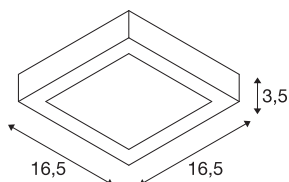

INFORMATIONS TECHNIQUES

Réf.	1004704
Code IP	IP 20
Montage	En saillie
Détails de montage	Plafond, Applique
Variable	Oui
Technologie de variation de l'éclairage	Variateur en fin de phase
Tension nominale primaire	220-240V ~50/60Hz
Courant / tension secondaire	350 mA
Classe de protection	I
Puissance en watts	12 W
Hauteur du courant d'appel	10 A
Durée du courant d'appel	40 µs
Effet stroboscopique (SVM)	0.03
Lumen	880 lm
Température de couleur	4000 Kelvin
Angle de rayonnement	110 °
Coloris	blanc
IRC	90
Durée de vie	50000 h
Répartition de l'intensité lumineuse	rotosymétrique
Sortie lumineuse	direct
Longueur	16.5 cm

Source Lumineuse

916543	
--------	---

Largeur	16.5 cm
Hauteur	3.5 cm
Poids net	0.39 kg
Poids brut	0.417 kg