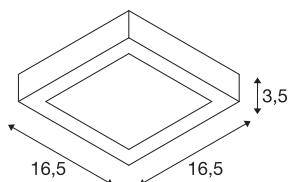

## SENSER 18 CW

innendørs LED vegg- og takmontert armatur firkantet hvit 4000 K

Vår kantede og dimbare SENSER 18 CW med 4000 Kelvin gir rommet et flott lys. Den fastmonterte Premium-LED-lyskilden i den tak-/veggmontert armaturet er bærekraftig og krever lite vedlikehold takket være den forventede levetiden på 50 000 timer.

### TEKNISKE DATA

Art.nr.	1004704
EL nummer	3225149
IP-kode	IP 20
Montering	Utenpåliggende montering
Montering detaljer	Tak,Vegg
Kan dimmes	Ja
Dimmeteknologi	Faseavsnitt
Primær merkespenning	220-240V ~50/60Hz
Sekundær strøm / spenning	350 mA
Kapslingsgrad	I
Systemeffekt	12 W
Høy innkoblingsstrøm	10 A
Varighet innkoblingsstrøm	40 µs
Strobeeffekt (SVM)	0.03
Lysytelse	880 lm
Lysfargetemperatur	4000 Kelvin
Spredningsvinkel	110 °
Farge	hvit
CRI	90
Levetid	50000 h
Lysstyrkefordeling	rotasjonssymmetrisk
Lysåpning	direkte

## Lyskilde

916543	
--------	---

Lengde	16.5 cm
Bredde	16.5 cm
Høyde	3.5 cm
Nettvekt	0.39 kg
Bruttovekt	0.417 kg