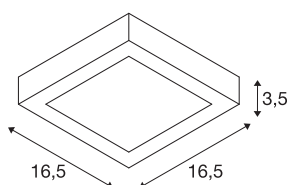

## TEHNIČNI PODATKI

Št. art.	1004704
IP koda	IP 20
Montaža	Nadgradnja
Podrobnosti montaže	Strop, Stena
Možnost zatemnitve	Da
Tehnologija zatemnitve	Fazni odsek
Primarna nazivna napetost	220-240V ~50/60Hz
Sekundarni tok / napetost	350 mA
Zaščitni razred	I
El. moč	12 W
Raven zagonskega toka	10 A
Trajanje zagonskega toka	40 $\mu$ s
Stroboskopski učinek (SVM)	0.03
Lumini	880 lm
Barvna temperatura	4000 Kelvin
Kot sevanja	110 °
Barva	bela
CRI	90
Življenjska doba	50000 h
Razporeditev svetilnosti	simetrično vrtenje
Svetenje	neposredno
Dolžina	16.5 cm

## Svetlobnega Vira

916543	
--------	---

Širina	16.5 cm
Višina	3.5 cm
Neto teža	0.39 kg
Bruto teža	0.417 kg