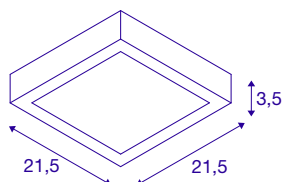

SENSER 24 CW

vnitřní LED nástěnné a stropní přisazené svítidlo hranaté bílé, 4000 K

Náš hranatý model SENSER 24 CW se 4000 kelviny vám poskytne opravdu velkolepé stmívatelné světlo do vašich prostor. S předpokládanou životností 50 000 hodin je toto pevně zapuštěné prémiové LED svítidlo obzvláště udržitelným výrobkem nenáročným na údržbu.

TECHNICKÁ DATA

Č. výrobku	1004705
Kód IP	IP 20
Montáž	Nástavba
Podrobnosti montáže	Strop, Stěna
Stmívatelné	Áno
Technologie stmívání	Stmívač pro kapacitní zatížení
Primární jmenovité napětí	220-240V ~50/60Hz
Sekundární proud / napětí	500 mA
Třída ochrany	I
Příkon	15 W
Provozní účinnost (LOR)	0,69
Počet svítidel na LS B16A	61
Počet svítidel na LS C16A	61
Úroveň rozběhového proudu	10 A
Doba trvání rozběhového proudu	40 μs
Stroboskopický efekt (SVM)	0.04
Lumen	1240 lm
Teplota barvy světla	4000 Kelvin
Úhel záření	110 °
Barva	bílá
CRI	90
Životnost	50000 h

Světelného Zdroje

1807460	
---------	---

Svitivost	rotačně symetrický
Výstup světla	přímé
Risk Group	1
Délka	21.5 cm
Šířka	21.5 cm
Výška	3.5 cm
Hmotnost netto	0.631 kg
Celková hmotnost	0.743 kg
BIG WHITE strana	417