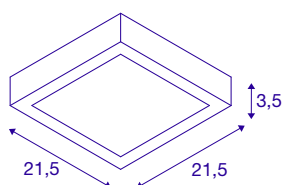

Datos técnicos

Art. N.º	1004705
Código IP	IP 20
Montaje	Superficie
Detalles de montaje	Techo,Pared
Dimerizable	Sí
Tecnología de regulación	Corte de fase final
Voltaje nominal primario	220-240V ~50/60Hz
Corriente eléctrica / Tensión secundaria	500 mA
Clase de protección	I
Potencia	15 W
Nivel de corriente de entrada	10 A
Duración de la corriente de entrada	40 µs
Efecto estroboscópico (SVM)	0.03
Flujo luminoso	1240 lm
Temperatura del color de la luz	4000 Kelvin
Semiángulo de dispersión	110 °
Color	blanco
IRC	90
Vida útil	50000 h
Distribución de la intensidad luminosa	de rotación simétrica
Salida de la luz	Directa
Longitud	21.5 cm

Fuente de luz

916438	
--------	---

Anchura	21.5 cm
Altura	3.5 cm
Peso neto	0.631 kg
Peso bruto	0.743 kg
Página BIG WHITE	319