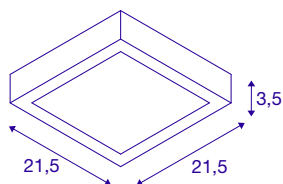

INFORMATIONS TECHNIQUES

Réf.	1004705
Code IP	IP 20
Montage	En saillie
Détails de montage	Plafond, Applique
Variable	Oui
Technologie de variation de l'éclairage	Variateur en fin de phase
Tension nominale primaire	220-240V ~50/60Hz
Courant / tension secondaire	500 mA
Classe de protection	I
Puissance en watts	15 W
Rendement opérationnel (LOR)	0,69
Nombre de luminaires sur LS B16A	61
Nombre de luminaires sur LS C16A	61
Hauteur du courant d'appel	10 A
Durée du courant d'appel	40 µs
Effet stroboscopique (SVM)	0.04
Lumen	1240 lm
Température de couleur	4000 Kelvin
Angle de rayonnement	110 °
Coloris	blanc
IRC	90
Durée de vie	50000 h

Source Lumineuse

1807460	
---------	-----------------------------------------------------------------------------------

Répartition de l'intensité lumineuse	rotosymétrique
Sortie lumineuse	direct
Risk Group	1
Longueur	21.5 cm
Largeur	21.5 cm
Hauteur	3.5 cm
Poids net	0.631 kg
Poids brut	0.743 kg
Page du BIG WHITE	417