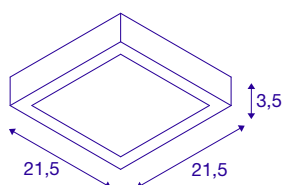

## SENSE 18 CW

wewnętrzna oprawa ścienna i sufitowa natynkowa LED, prostokątna, biała, 4000 K

Wyjątkowo duże ściemniające oświetlenie do pomieszczeń można uzyskać dzięki naszemu prostokątnemu SENSE 24 CW o barwie 4000 kelwinów. Dioda LED Premium wbudowana na stałe w oprawy ściennych i sufitowych jest wyjątkowo trwała i niemal bezobsługowa dzięki przewidywanej żywotności wynoszącej 30 000 godzin.

### DANE TECHNICZNE

Nr artykułu	1004705
Kod IP	IP 20
Montaż	Wersja natynkowa
Szczegóły dotyczące montażu	Wersja sufitowa, Wersja ścienna
Ściemnialna	Tak
Technologia ściemniania	Fazowe sterowane malejąco
Pierwotne napięcie znamionowe	220-240V ~50/60Hz
Prąd / napięcie wtórny	500 mA
Klasy ochrony	I
Wydajność	15 W
Efektywność operacyjna (LOR)	0,69
Liczba opraw oświetleniowych w LS B16A	61
Liczba opraw oświetleniowych w LS C16A	61
Poziom prądu rozruchowego	10 A
Czas trwania prądu rozruchowego	40 μs
Efekt stroboskopowy (SVM)	0.04
Strumień świetlny	1240 lm
Temperatura barwy światła	4000 Kelvin
Kąt połowiczny rozpraszania	110 °
Kolor	biały
CRI	90
Okres użytkowania	50000 h

## Źródła światła

1807460	
---------	---

<b>Rozkład natężenia oświetlenia</b>	Symetryczne obracanie
<b>Emisja światła</b>	bezpośrednie
<b>Risk Group</b>	1
<b>Długość</b>	21.5 cm
<b>Szerokość</b>	21.5 cm
<b>Wysokość</b>	3.5 cm
<b>Waga netto</b>	0.631 kg
<b>Waga brutto</b>	0.743 kg
<b>Strona BIG WHITE</b>	417