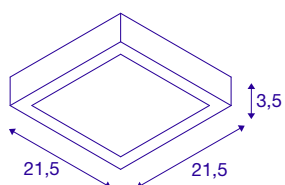

SENER 24 CW

Candeeiro de parede saliente e luz saliente para teto LED para interior quadrado branco 4000 K

A nossa SENSER 24 CW quadrada com 4000 Kelvin fornece uma luz regulável especialmente grande para os seus espaços. O LED premium instalado permanentemente no candeeiro saliente de teto/parede é extremamente sustentável e de baixa manutenção, com uma vida útil prevista de 50.000 horas.

DADOS TÉCNICOS

Ref. n.º	1004705
IP Code	IP 20
Montagem	Montagem à superfície
Pormenores da montagem	Teto, Parede
Regulável	Sim
Tecnologia de regulação	Ângulos de fases
Tensão nominal primária	220-240V ~50/60Hz
Corrente / Tensão secundária	500 mA
Classe de proteção	I
Potência	15 W
Nível de corrente de irrupção	10 A
Duração da corrente de irrupção	40 µs
Efeito estroboscópico (SVM)	0.03
Lúmen	1240 lm
Temperatura de cor da luz	4000 Kelvin
Ângulo de feixe	110 °
Cor	branco
CRI	90
Vida útil	50000 h
Distribuição da intensidade luminosa	rotacionalmente simétrico
Saída de luz	direto
Comprimento	21.5 cm

Fonte de luz

916438	
--------	---

Largura	21.5 cm
Altura	3.5 cm
Peso líquido	0.631 kg
Peso bruto	0.743 kg
Página BIG WHITE	319