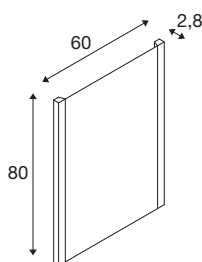

### Wandaufbauleuchte milchig 24W 3000/4000/6500K

Besonders funktionales, dimmbares Licht für Ihr Badezimmer in wahlweise 3000K, 4000K oder 6500K erhalten Sie durch die fest verbaute Premium LED in der Wandaufbauleuchte TRUKKO WL in rechteckiger Form. Die verbaute Antibeschlag-Technik verhindert das Beschlagen des Spiegels und sorgt damit für mehr Komfort. Nachhaltig und wartungsarm ist diese Wandaufbauleuchte durch eine zu erwartende Lebensdauer von 30.000 Stunden. Das Produkt ist fertig für den direkten Anschluss an 230 Volt Netzspannung.

## TECHNISCHE DATEN

Art. Nr.	1004729
IP Code	IP 44
Montage	Aufbau
Montagedetails	Wand
Dimmbar	Ja
Technologie der Dimmung	Schalter dimmbar
Primäre Nennspannung	220-240V ~50/60Hz
Sekundär Strom / Spannung	24 V
Schutzklasse	II
Wattage	24 W
minimale Umgebungstemperatur	-15 °C
maximale Umgebungstemperatur	40 °C
Höhe Einschaltstrom	55 A
Stroboskop-Effekt (SVM)	0
Lumen	1310/1320/1340 lm
Lichtfarbtemperatur	3000/4000/6500 Kelvin
Farbe	silber
CRI	90
Lebensdauer	30000 h
Lichtaustritt	diffus
Risk Group	0
Breite	60 cm

## Lichtquelle

916586	
--------	---

Höhe	80 cm
Tiefe	2.8 cm
Nettogewicht	5.927 kg
Bruttogewicht	8.742 kg
BIG WHITE Seite	330