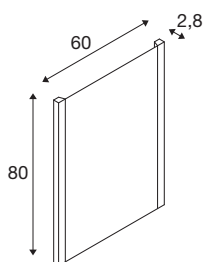

## TRUKKO square

applique murale, opale, 24 W, 3000/4000/6500 K

Vous obtiendrez un éclairage particulièrement fonctionnel et variable pour votre salle de bains grâce aux LEDs haut de gamme de l'applique en saillie rectangulaire TRUKKO WL. Disponible en 3 000 K, 4 000 K, ou 6 500 K. Pour vous assurer plus de confort, sa technologie antibuée empêche la buée de se former sur le miroir. Cette applique en saillie est durable et nécessite peu d'entretien grâce à sa durée de vie prévue de 30 000 heures. Le produit est prêt à être branché directement sur une tension de secteur de 230 volts.

## INFORMATIONS TECHNIQUES

Réf.	1004729
Code IP	IP 44
Montage	En saillie
Détails de montage	Applique
Variable	Oui
Technologie de variation de l'éclairage	Touch
Tension nominale primaire	220-240V ~50/60Hz
Courant / tension secondaire	24 V
Classe de protection	II
Puissance en watts	24 W
Température ambiante minimale	-15 °C
Température ambiante maximale	40 °C
Hauteur du courant d'appel	55 A
Effet stroboscopique (SVM)	0
Lumen	1310/1320/1340 lm
Température de couleur	3000/4000/6500 Kelvin
Coloris	argent
IRC	90
Durée de vie	30000 h
Sortie lumineuse	diffus
Risk Group	0
Largeur	60 cm

## Source Lumineuse

916586	
--------	---

Hauteur	80 cm
Profondeur	2.8 cm
Poids net	5.927 kg
Poids brut	8.742 kg
Page du BIG WHITE	330