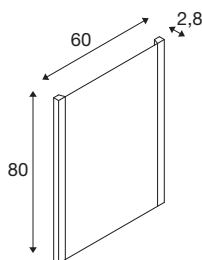

TRUKKO firkantet

veggmontert armatur melkeaktig 24 W 3000/4000/6500 K

Den veggmonterte baderomsarmaturen TRUKKO WL i firkantet form med sin integrerte LED gir et ekstra funksjonelt baderomslys som kan dimmes, valgfritt i 3000 K, 4000 K eller 6500 K. Den integrerte antidugg-teknologien forhindrer vanddamp på speilet og sørger dermed for større komfort. Denne veggmonterte armaturen er bærekraftig og krever lite vedlikehold takket være den forventede levetiden på 30 000 timer. Produktet er klart til direkte tilkobling til 230 volts strømspenning.

TEKNISKE DATA

Art.nr.	1004729
EL nummer	3224130
IP-kode	IP 44
Montering	Utenpåliggende montering
Montering detaljer	Vegg
Kan dimmes	Ja
Dimmeteknologi	Ta på
Primær merkespenning	220-240V ~50/60Hz
Sekundær strøm / spenning	24 V
Kapslingsgrad	II
Systemeffekt	24 W
Minimal omgivelsestemperatur	-15 °C
Maksimal omgivelsestemperatur	40 °C
Høy innkoblingsstrøm	55 A
Strobeeffekt (SVM)	0
Lysytelse	1310/1320/1340 lm
Lysfargetemperatur	3000/4000/6500 Kelvin
Farge	sølv
CRI	90
Levetid	30000 h
Lysåpning	diffuse
Risikogruppe	0

Lyskilde

916586	
--------	---

Bredde	60 cm
Høyde	80 cm
Dybde	2.8 cm
Nettvekt	5.927 kg
Bruttovekt	8.742 kg
BIG WHITE side	330