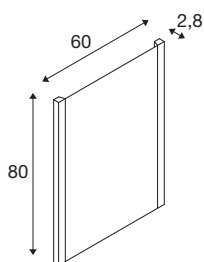

TRUKKO square

wandopbouwarmatuur melkachtig 24W
3000/4000/6500K

Bijzonder functioneel, dimbaar licht voor uw badkamer in 3000K, 4000K of 6500K wordt geleverd door de vast geïnstalleerde Premium LED in de TRUKKO WL wandopbouwarmatuur in rechthoekige vorm. De ingebouwde anti-condens technologie voorkomt dat de spiegel beslaat en zorgt dus voor meer comfort. Deze muurlamp is duurzaam en onderhoudsarm dankzij de verwachte levensduur van 30.000 uur. Het product is klaar voor directe aansluiting op 230 volt netspanning.

TECHNISCHE GEGEVENS

Art.nr.	1004729
IP-code	IP 44
Montage	opbouw
Montagebeschrijving	wand
dimbaar	Ja
Dimtechnologie	schakelaar dimbaar
Primaire nominale spanning	220-240V ~50/60Hz
Secundaire stroom/spanning	24 V
Beschermingsklasse	II
Wattage	24 W
minimale omgevingstemperatuur	-15 °C
maximale omgevingstemperatuur	40 °C
Niveau van inschakelstroom	55 A
Stroboscopisch effect (SVM)	0
Lumen	1310/1320/1340 lm
Lichtkleurtemperatuur	3000/4000/6500 Kelvin
Kleur	zilver
CRI	90
Levensduur	30000 h
Lichtuitlaat	diffuus
Risk Group	0
Breedte	60 cm

Lichtbron

916586	
--------	---

Hoogte	80 cm
Diepte	2.8 cm
Nettogewicht	5.927 kg
Brutogewicht	8.742 kg
BIG WHITE pagina	330