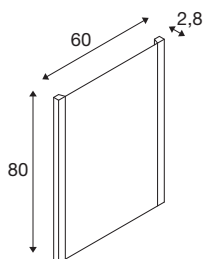

TRUKKO

kwadratowa oprawa ścienna mleczna 24 W
3000/4000/6500 K

Wyjątkowo funkcjonalne, ściemniające światło do łazienki, do wyboru o barwie 3000 K, 4000 K lub 6500 K, można uzyskać dzięki diodzie LED Premium zamontowanej na stałe wbudowanej w natynkowej lampie ściennej TRUKKO WL o prostokątnym kształcie. Wbudowana technika zapobiega parowaniu lustra i w ten sposób zapewnia większy komfort. Ta natynkowa lampa ścienna jest trwała i niemal bezobsługowa za sprawą przewidywanej żywotności wynoszącej 30 000 godzin. Ten produkt jest gotowy do bezpośredniego podłączenia do napięcia sieciowego 230 V.

DANE TECHNICZNE

Nr artykułu	1004729
Kod IP	IP 44
Montaż	Wersja natynkowa
Szczegóły dotyczące montażu	Wersja ścienna
Ściemnialna	Tak
Technologia ściemniania	Włącznik z funkcją ściemniania
Pierwotne napięcie znamionowe	220-240V ~50/60Hz
Prąd / napięcie wtórny	24 V
Klasy ochrony	II
Wydajność	24 W
Temperatura otoczenia	-15 °C
Temperatura otoczenia	40 °C
Poziom prądu rozruchowego	55 A
Efekt stroboskopowy (SVM)	0
Strumień świetlny	1310/1320/1340 lm
Temperatura barwy światła	3000/4000/6500 Kelvin
Kolor	srebro
CRI	90
Okres użytkowania	30000 h
Emisja światła	Światło rozproszone
Risk Group	0
Szerokość	60 cm

Źródła światła

916586	
--------	-----------------------------------------------------------------------------------

Wysokość	80 cm
Głębokość	2.8 cm
Waga netto	5.927 kg
Waga brutto	8.742 kg
Strona BIG WHITE	330