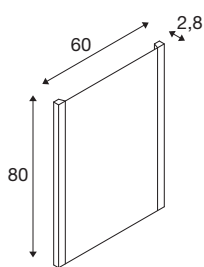

Технические характеристики

Тов. №	1004729
IP Code	IP 44
Сборка	Накладной
Детали сборки	Стена
С регулировкой яркости	Да
Технология регулирования яркости	Выключатель с регулировкой яркости
Номинальное первичное напряжение	220-240V ~50/60Hz
Вторичный ток / напряжение	24 V
Класс защиты	II
Мощность	24 W
Минимальная температура окружающей среды	-15 °C
Максимальная температура окружающей среды	40 °C
Уровень пускового тока	55 A
Стробоскопический эффект (SVM)	0
Световой поток	1310/1320/1340 lm
Цветовая температура	3000/4000/6500 Kelvin
Цвет	серебристый
CRI	90
Срок службы	30000 h
Световое отверстие	рассеянный
Risk Group	0

Источник света

916586	
--------	---

Ширина	60 cm
Высота	80 cm
Глубина	2.8 cm
Вес нетто	5.927 kg
вес брутто	8.742 kg
BIG WHITE Seite	330