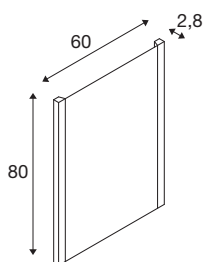

TRUKKO square

svetilo za stensko montažo, mlečno, 24 W
3000/4000/6500 K

Še posebej funkcionalno osvetlitev vaše kopalnice, z možnostjo zatemnitve, v različici 3000 K, 4000 K ali 6500 K, zagotavlja trajno vgrajena sijalka Premium LED v nadgradni stenski svetilki TRUKKO WL pravokotne oblike. Vgrajena tehnologija proti rosenju preprečuje zameglitev ogledala in s tem zagotavlja večje udobje. S pričakovano življenjsko dobo 30.000 ur je ta stenska nadgradna svetilka trajnostna in zahteva malo vzdrževanja. Izdelek je pripravljen za neposredno priključitev na 230-V omrežno napetost.

TEHNIČNI PODATKI

Št. art.	1004729
IP koda	IP 44
Montaža	Nadgradnja
Podrobnosti montaže	Stena
Možnost zatemnitve	Da
Tehnologija zatemnitve	Stikalo z zatemnitvijo
Primarna nazivna napetost	220-240V ~50/60Hz
Sekundarni tok / napetost	24 V
Zaščitni razred	II
El. moč	24 W
minimalna temperatura okolja	-15 °C
maksimalna temperatura okolja	40 °C
Raven zagonskega toka	55 A
Stroboskopski učinek (SVM)	0
Lumini	1310/1320/1340 lm
Barvna temperatura	3000/4000/6500 Kelvin
Barva	srebrna
CRI	90
Življenjska doba	30000 h
Svetenje	razpršeno
Risk Group	0
Širina	60 cm

Svetlobnega Vira

916586	
--------	---

Višina	80 cm
Globina	2.8 cm
Neto teža	5.927 kg
Bruto teža	8.742 kg
BIG WHITE Stran	330