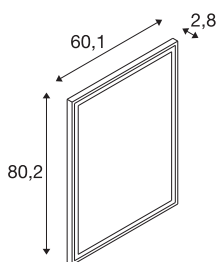

TRUKKO WL

vnitřní LED nástěnné přisazené svítidlo hranaté defog alu

Díky prémiové LED pevně zabudované do nástěnného přisazeného svítidla TRUKKO WL obdélníkového tvaru získáte obzvláště funkční stmívatelné světlo do koupelny, a to volitelně s 3000 K, 4000 K nebo 6500 K. Funkce Memory při vypnutí po 10 sekundách a později. Integrovaná technologie proti zamlžování zabraňuje zamlžování zrcadla a zaručuje tak vyšší komfort. Funkce zamlžování s automatickým vypínáním (cca 30 min. časovač). Toto nástěnné přisazené svítidlo je trvale udržitelné a díky očekávané životnosti 50 000 hodin vyžaduje minimální údržbu.

TECHNICKÁ DATA

Č. výrobku	1004730
Kód IP	IP 44
Montáž	Nástavba
Podrobnosti montáže	Stěna
Stmívatelné	Áno
Technologie stmívání	Dotyk
Primární jmenovité napětí	220-240V ~50/60Hz
Sekundární proud / napětí	24 V
Třída ochrany	II
Příkon	25 W
Minimální teplota prostředí	-15 °C
Maximální teplota prostředí	40 °C
Úroveň rozběhového proudu	55 A
Stroboskopický efekt (SVM)	0
Lumen	1080/1290/1250 lm
Teplota barvy světla	3000/4000/6500 Kelvin
Barva	stříbrná
CRI	90
Životnost	30000 h
Výstup světla	difúzní
Risk Group	0
Šířka	60 cm

Světelného Zdroje

916613	
916487	

Výška	80 cm
Hloubka	2.8 cm
Hmotnost netto	6.533 kg
Celková hmotnost	9.044 kg
BIG WHITE strana	330