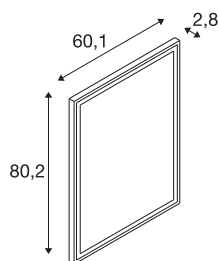

TRUKKO

Indoor LED Wandaufbauleuchte eckig defog alu

Besonders funktionales, dimmbares Licht für Ihr Badezimmer in wahlweise 3000K, 4000K oder 6500K erhalten Sie durch die fest verbaute Premium LED in der Wandaufbauleuchte TRUKKO WL in rechteckiger Form. Memoryfunktion beim Ausschalten nach 10 Sekunden und später. Die verbaute Antibeslag-Technik verhindert das Beschlagen des Spiegels und sorgt damit für mehr Komfort. Antibeschlagfunktion mit automatischer Abschaltung (ca. 30 min. Timer). Nachhaltig und wartungsarm ist diese Wandaufbauleuchte durch eine zu erwartende Lebensdauer von 50.000 Stunden.

TECHNISCHE DATEN

Art. Nr.	1004730
IP Code	IP 44
Montage	Aufbau
Montagedetails	Wand
Dimmbar	Ja
Technologie der Dimmung	Schalter dimmbar
Primäre Nennspannung	220-240V ~50/60Hz
Sekundär Strom / Spannung	24 V
Schutzklasse	II
Wattage	25 W
minimale Umgebungstemperatur	-15 °C
maximale Umgebungstemperatur	40 °C
Höhe Einschaltstrom	55 A
Stroboskop-Effekt (SVM)	0
Lumen	1080/1290/1250 lm
Lichtfarbtemperatur	3000/4000/6500 Kelvin
Farbe	silber
CRI	90
Lebensdauer	30000 h
Lichtaustritt	diffus
Risk Group	0
Breite	60 cm

Lichtquelle

916613	
916487	

Höhe	80 cm
Tiefe	2.8 cm
Nettogewicht	6.533 kg
Bruttogewicht	9.044 kg
BIG WHITE Seite	330