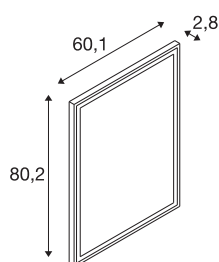

TRUKKO WL

Applique murale apparente à LED indoor d'angle de-fog alu

Une lumière à intensité variable particulièrement fonctionnelle pour votre salle de bains disponible, au choix, en 3000 K, 4000 K ou 6500 K est obtenue à partir de la LED haut de gamme intégrée dans l'applique murale apparente TRUKKO WL de forme rectangulaire. Fonction de mémoire lorsque l'on éteint la lumière après 10 secondes ou plus. La technologie antibuée intégrée empêche le miroir de s'embuer et assure ainsi un plus grand confort. Fonction antibuée avec arrêt automatique (minuterie d'environ 30 min). Avec une durée de vie prévue de 50 000 heures, cette applique murale apparente est durable et nécessite peu d'entretien.

INFORMATIONS TECHNIQUES

N° art.	1004730
Code IP	IP 44
Montage	Apparent
Infos de montage	Mur
Dimmable	Oui
Technologie du dimmage	Interrupteur Dimmable
Tension nominale primaire	220-240V ~50/60Hz
Courant / tension secondaire	24 V
Indice de protection	II
Wattage	25 W
Température ambiante min.	-15 °C
Température ambiante max.	40 °C
Hauteur du courant d'appel	55 A
Effet stroboscopique (SVM)	0
Lumen	1080/1290/1250 lm
Température de couleur	3000/4000/6500 Kelvin
Coloris	argenté
CRI	90
Durée de vie	30000 h
Faisceau lumineux	diffus
Risk Group	0
Largeur	60 cm

Source Lumineuse

916613	
916487	

Hauteur	80 cm
Profondeur	2.8 cm
Poids net	6.533 kg
Poids brut	9.044 kg
BIG WHITE, page	330