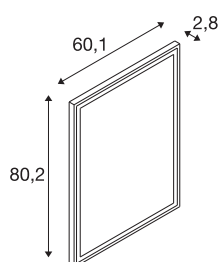

## TRUKKO

applique intérieure, miroir, carré, alu, LED, 25W, IP44

Les LED haut de gamme intégrées dans l'applique murale rectangulaire TRUKKO WL génèrent dans votre salle de bain une lumière très fonctionnelle et variable, de 3 000 K, 4 000 K ou 6 500 K au choix. Fonction Memory en cas d'extinction après 10 secondes ou plus. Pour vous assurer plus de confort, sa technologie antibuée empêche la buée de se former sur le miroir. Fonction antibuée à arrêt automatique (minuterie env. 30 min). Grâce à sa durée de vie attendue de 50 000 heures, cette applique murale est durable et nécessite peu de maintenance.

## INFORMATIONS TECHNIQUES

Réf.	1004730
Code IP	IP 44
Montage	En saillie
Détails de montage	Applique
Variable	Oui
Technologie de variation de l'éclairage	Interrupteur variable
Tension nominale primaire	220-240V ~50/60Hz
Courant / tension secondaire	24 V
Classe de protection	II
Puissance en watts	25 W
Température ambiante minimale	-15 °C
Température ambiante maximale	40 °C
Hauteur du courant d'appel	55 A
Effet stroboscopique (SVM)	0
Lumen	1080/1290/1250 lm
Température de couleur	3000/4000/6500 Kelvin
Coloris	argent
IRC	90
Durée de vie	30000 h
Sortie lumineuse	diffus
Risk Group	0
Largeur	60 cm

## Source Lumineuse

916613	
916487	

Hauteur	80 cm
Profondeur	2.8 cm
Poids net	6.533 kg
Poids brut	9.044 kg
Page du BIG WHITE	330