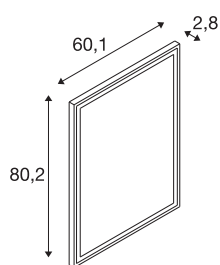

## TRUKKO WL

lampada da parete a LED per interni quadrata defog alluminio

Il Premium LED incassato nella lampada da parete TRUKKO WL quadrata vi offre una luce particolarmente funzionale e dimmerabile per il bagno, che potrete scegliere nella versione da 3000K, 4000K o 6500K. Funzione Memory allo spegnimento dopo 10 secondi e più tardi. Una speciale tecnologia integrata previene l'appannamento dello specchio e garantisce dunque un maggiore comfort. Funzione anti-appannamento con spegnimento automatico (timer di circa 30 minuti). Questa lampada a parete necessita di poca manutenzione e con una durata stimata di 50.000 ore si dimostra molto resistente.

## Sorgente Luminosa

|        |   |
|--------|---|
| 916613 |  |
| 916487 |  |

|                  |          |
|------------------|----------|
| Altezza          | 80 cm    |
| Profondità       | 2.8 cm   |
| Peso netto       | 6.59 kg  |
| Peso lordo       | 7.783 kg |
| BIG WHITE pagina | 233      |