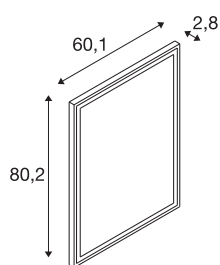

TRUKKO WL

lampada da parete a LED per interni quadrata defog alluminio

Il Premium LED incassato nella lampada da parete TRUKKO WL quadrata vi offre una luce particolarmente funzionale e dimmerabile per il bagno, che potrete scegliere nella versione da 3000K, 4000K o 6500K. Funzione Memory allo spegnimento dopo 10 secondi e più tardi. Una speciale tecnologia integrata previene l'appannamento dello specchio e garantisce dunque un maggiore comfort. Funzione anti-appannamento con spegnimento automatico (timer di circa 30 minuti). Questa lampada a parete necessita di poca manutenzione e con una durata stimata di 50.000 ore si dimostra molto resistente.

DATI TECNICI

Articolo	1004730
Codice IP	IP 44
Montaggio	Superficie
Dettagli di montaggio	Parete
Dimmerabile	Sì
Tecnologia del dimmering	Toccare
Tensione nominale primaria	220-240V ~50/60Hz
Corrente / tensione secondaria	24 V
Classe isolamento	II
Wattaggio	25 W
Temperatura ambiente minima	-15 °C
Temperatura ambiente massima	40 °C
Livello di corrente di spunto	55 A
Effetto stroboscopico (SVM)	0
Lumen	1080/1290/1250 lm
Temperatura colore	3000/4000/6500 Kelvin
Colore	argento
CRI	90
Durata	30000 h
Emissione	diffusa
Risk Group	0
Larghezza	60 cm

Sorgente Luminosa

916613	
916487	

Altezza	80 cm
Profondità	2.8 cm
Peso netto	6.533 kg
Peso lordo	9.044 kg
BIG WHITE pagina	330