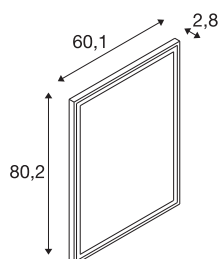

TRUKKO WL

innendørs LED veggmontert armatur firkantet defog alum.

Med veggmontert armatur TRUKKO WL i firkantet form med sine fast innbygde premium LED-er får du et ekstra funksjonelt og dimbart lys til badet ditt, etter valg i 3000 K, 4000 K eller 6500 K. Memory-funksjon ved avslåing etter 10 sekunder og senere Den installerte anti-dugg-teknologien hindrer tildugging av speilet og sørger dermed for ekstra komfort. Anti-dugg-funksjon med automatisk avslåing (ca. 30 min. tidsinnstiller). Holdbar og lite vedlikeholdskrevende. Veggarmatur har en forventet levetid på 50 000 timer.

TEKNISKE DATA

Art.nr.	1004730
EL nummer	3224131
IP-kode	IP 44
Montering	Utenpåliggende montering
Montering detaljer	Vegg
Kan dimmes	Ja
Dimmeteknologi	Ta på
Primær merkespenning	220-240V ~50/60Hz
Sekundær strøm / spenning	24 V
Kapslingsgrad	II
Systemeffekt	25 W
Minimal omgivelsestemperatur	-15 °C
Maksimal omgivelsestemperatur	40 °C
Høy innkoblingsstrøm	55 A
Strobeeffekt (SVM)	0
Lysytelse	1080/1290/1250 lm
Lysfargetemperatur	3000/4000/6500 Kelvin
Farge	sølv
CRI	90
Levetid	30000 h
Lysåpning	diffuse
Risikogruppe	0

Lyskilde

916613	
916487	

Bredde	60 cm
Høyde	80 cm
Dybde	2.8 cm
Nettvekt	6.533 kg
Bruttovekt	9.044 kg
BIG WHITE side	330