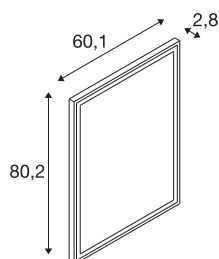

TRUKKO WL

indoor led wandopbouwarmatuur hoekig defog alu

Bijzonder functioneel, dimbaar licht voor uw badkamer in 3000K, 4000K of 6500K wordt geleverd door de vast geïnstalleerde Premium led in de TRUKKO WL wandopbouwarmatuur in rechthoekige vorm. Geheugenfunctie bij uitschakelen na 10 seconden en later. De ingebouwde anticondenstechnologie voorkomt dat de spiegel beslaat en zorgt dus voor meer comfort. Anticondensfunctie met automatische uitschakeling (timer van ca. 30 min). Dankzij zijn verwachte levensduur van 50.000 uren is deze wandopbouwlamp duurzaam en onderhoudsvriendelijk.

TECHNISCHE GEGEVENS

Art.nr.	1004730
IP-code	IP 44
Montage	opbouw
Montagebeschrijving	wand
dimbaar	Ja
Dimtechnologie	schakelaar dimbaar
Primaire nominale spanning	220-240V ~50/60Hz
Secundaire stroom/spanning	24 V
Beschermingsklasse	II
Wattage	25 W
minimale omgevingstemperatuur	-15 °C
maximale omgevingstemperatuur	40 °C
Niveau van inschakelstroom	55 A
Stroboscopisch effect (SVM)	0
Lumen	1080/1290/1250 lm
Lichtkleurtemperatuur	3000/4000/6500 Kelvin
Kleur	zilver
CRI	90
Levensduur	30000 h
Lichtuitlaat	diffuus
Risk Group	0
Breedte	60 cm

Lichtbron

916613	
916487	

Hoogte	80 cm
Diepte	2.8 cm
Nettogewicht	6.533 kg
Brutogewicht	9.044 kg
BIG WHITE pagina	330