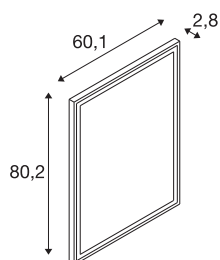

TRUKKO WL

комнатный светодиодный накладной светильник для подсветки стен, прямоугольный, defog alu

Встроенный светодиод премиум-класса в накладном настенном светильнике TRUKKO WL прямоугольной формы обеспечивает функциональный регулируемый свет для ванной комнаты с яркостью 3000К, 4000К или 6500К. Функция памяти при выключении через 10 секунд и позже. Встроенная технология защиты от запотевания предотвращает запотевание зеркала и, таким образом, обеспечивает дополнительный комфорт. Функция защиты от запотевания с автоматическим отключением (таймер прикл. 30 мин). Этот накладной настенный светильник долговечен и требует минимального обслуживания благодаря расчетному сроку службы 50 000 часов.

Технические характеристики

Тов. №	1004730
IP Code	IP 44
Сборка	Накладной
Детали сборки	Стена
С регулировкой яркости	Да
Технология регулирования яркости	Выключатель с регулировкой яркости
Номинальное первичное напряжение	220-240V ~50/60Hz
Вторичный ток / напряжение	24 V
Класс защиты	II
Мощность	25 W
Минимальная температура окружающей среды	-15 °C
Максимальная температура окружающей среды	40 °C
Уровень пускового тока	55 A
Стробоскопический эффект (SVM)	0
Световой поток	1080/1290/1250 lm
Цветовая температура	3000/4000/6500 Kelvin
Цвет	серебристый
CRI	90
Срок службы	30000 h
Световое отверстие	рассеянный
Risk Group	0

Источник света

916613	
916487	

Ширина	60 cm
Высота	80 cm
Глубина	2.8 cm
Вес нетто	6.533 kg
вес брутто	9.044 kg
BIG WHITE Seite	330