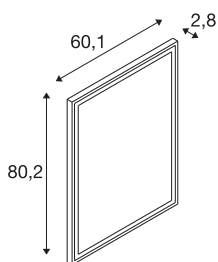

TRUKKO WL

notranja LED stenska nadgradna svetilka, pravokotna, defog, aluminij

Še posebej funkcionalno osvetlitev vaše kopalnice, z možnostjo zatemnitve, v različici 3000K, 4000K ali 6500K, zagotavlja trajno vgrajena sijalka Premium LED v nadgradni stenski svetilki TRUKKO WL pravokotne oblike. Funkcija pomnjenja pri izklopu po 10 sekundah in kasneje. Vgrajena tehnologija proti rosenju preprečuje zameglitev ogledala in s tem zagotavlja večje udobje. Funkcija zaščite pred udarci s samodejnim izklopom (pribl. 30-min timer). S pričakovano življenjsko dobo 50.000 ur je ta stenska nadgradna svetilka trajnostna in zahteva malo vzdrževanja.

TEHNIČNI PODATKI

Št. art.	1004730
IP koda	IP 44
Montaža	Nadgradnja
Podrobnosti montaže	Stena
Možnost zatemnitve	Da
Tehnologija zatemnitve	Stikalo z zatemnitvijo
Primarna nazivna napetost	220-240V ~50/60Hz
Sekundarni tok / napetost	24 V
Zaščitni razred	II
El. moč	25 W
minimalna temperatura okolja	-15 °C
maksimalna temperatura okolja	40 °C
Raven zagonskega toka	55 A
Stroboskopski učinek (SVM)	0
Lumini	1080/1290/1250 lm
Barvna temperatura	3000/4000/6500 Kelvin
Barva	srebrna
CRI	90
Življenjska doba	30000 h
Svetenje	razpršeno
Risk Group	0
Širina	60 cm

Svetlobnega Vira

916613	
916487	

Višina	80 cm
Globina	2.8 cm
Neto teža	6.533 kg
Bruto teža	9.044 kg
BIG WHITE Stran	330