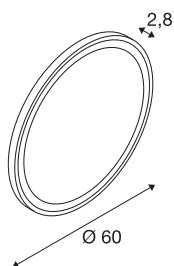

TRUKKO WL

vnitřní LED nástěnné přisazené svítidlo kulaté alu

Díky prémiové LED pevně zabudované do nástěnného přisazeného svítidla TRUKKO WL kulatého tvaru získáte obzvláště funkční stmívatelné světlo do koupelny, a to volitelně s 3000 K, 4000 K nebo 6500 K. Integrovaná technologie proti zamlžování zabraňuje zamlžování zrcadla a zaručuje tak vyšší komfort. Toto nástěnné přisazené svítidlo je trvale udržitelné a díky očekávané životnosti 50 000 hodin vyžaduje minimální údržbu.

TECHNICKÁ DATA

Č. výrobku	1004731
Kód IP	IP 44
Montáž	Nástavba
Podrobnosti montáže	Stěna
Stmívatelné	Áno
Technologie stmívání	Dotyk
Primární jmenovité napětí	220-240V ~50/60Hz
Sekundární proud / napětí	24 V
Třída ochrany	II
Příkon	25 W
Minimální teplota prostředí	-15 °C
Maximální teplota prostředí	40 °C
Úroveň rozběhového proudu	55 A
Stroboskopický efekt (SVM)	0
Lumen	1270/1260/1260 lm
Teplota barvy světla	3000/4000/6500 Kelvin
Barva	stříbrná
CRI	90
Životnost	30000 h
Výstup světla	difúzní
Risk Group	0
Hloubka	2.8 cm

Světelného Zdroje

916520	
--------	---

Průměr	60 cm
Hmotnost netto	3.956 kg
Celková hmotnost	5.555 kg
BIG WHITE strana	331