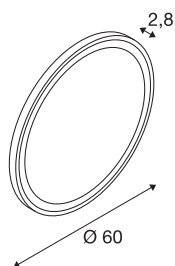

TRUKKO

Indoor LED Wandaufbauleuchte rund alu

Besonders funktionales, dimmbares Licht für Ihr Badezimmer in wahlweise 3000 K, 4000 K oder 6500 K erhalten Sie durch die fest verbaute Premium LED in der Wandaufbauleuchte TRUKKO WL in runder Form. Die verbaute Antibeslag-Technik verhindert das Beschlagen des Spiegels und sorgt damit für mehr Komfort. Nachhaltig und wartungsarm ist diese Wandaufbauleuchte durch eine zu erwartende Lebensdauer von 50.000 Stunden.

TECHNISCHE DATEN

Art. Nr.	1004731
IP Code	IP44
Dimmbar	Ja
Technologie der Dimmung	Touch
Primäre Nennspannung	220-240V ~50/60 Hz
Sekundär Strom / Spannung	24 V
Schutzklasse	II
Wattage	25 W
minimale Umgebungstemperatur	-15 °C
maximale Umgebungstemperatur	40 °C
Höhe Einschaltstrom	55 A
Lumen	1270/1260/1260 lm
Lichtfarbtemperatur	3000/4000/6500 Kelvin
Farbe	milchig
CRI	90
Lebensdauer	30000 h
Risk Group	0
Tiefe	2.8 cm
Durchmesser	60 cm
Nettogewicht	3.956 kg
Bruttogewicht	5.555 kg
BIG WHITE Seite	358